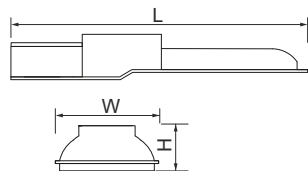

LED5-SL-TORI-50

oprawa słupowa LED, LED pole luminaire, LED Mastleuchte, svítidlo LED na sloup, svetidlo LED na stĺp

LED SMD	~220-240V /50Hz	120lm/W	IP 65	IK 10	30000h
PF ≥0,92	120°	Ra <70	-15 - +40°C	A++ - A	
			CE	RoHS COMPLIANT	EUP

LxWxH | 460x216x62mm

	INDEX				
LED5-SL-TORI-50-NW	0101041	50W	6000lm	4000K	2,00kg
LED5-SL-TORI-50-CW	0101042	50W	6000lm	6400K	2,00kg